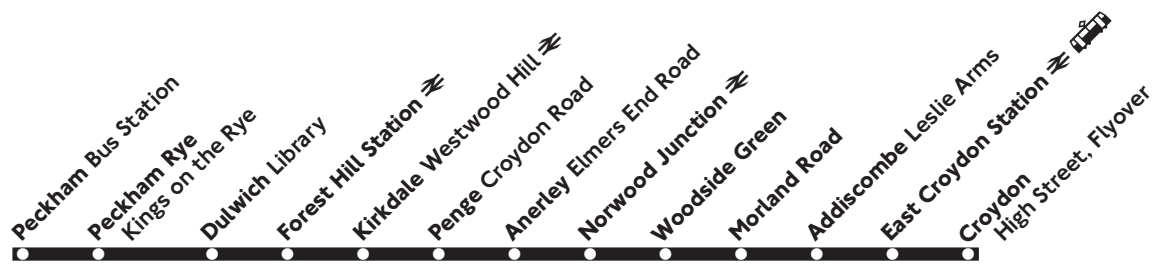

Operated by Arriva London for London Buses 3.9.05 T6306O

197

Peckham - Norwood Junction - Croydon

Daily

Monday - Friday

Peckham Bus Station	0442	0542	0554	0605		2040	2055	2110	2125	2145	2205	2225	2245	2305	0025		
Dulwich Library	0451	0551	0603	0614		2050	2105	2120	2135	2155	2215	2235	2255	2314	0034		
Forest Hill Station	0456	0556	0608	0619	Then	2056	2111	2126	2141	2201	2221	2241	2300	2319	0039		
Kirkdale Westwood Hill	0459	Then	0559	0611	0623	about	2100	2115	2130	2145	2205	2225	2244	2303	2322	Then	0042
Penge Croydon Road	0504	every	0604	0616	0628	every	2106	2121	2136	2151	2211	2231	2250	2308	2327	every	0047
Anerley Elmers End Road	0506	15	0606	0618	0630	12	2109	2124	2139	2154	2214	2233	2252	2310	2329	20	0049
Norwood Junction Portland Road	0509	mins	0609	0622	0634	minutes	2113	2128	2143	2158	2218	2237	2255	2313	2332	mins	0052
Woodside Green	0512	until	0612	0625	0638	until	2116	2131	2146	2201	2221	2240	2258	2316	2335	until	0055
Addiscombe Leslie Arms	0518		0618	0631	0644		2122	2137	2152	2207	2227	2246	2304	2322	2341		0101
East Croydon Station	0520		0620	0634	0648		2124	2139	2154	2209	2229	2248	2306	2324	2343		0103
Croydon High Street, Flyover	0523		0623	0638	0652		2127	2142	2157	2212	2232	2251	2309	2327	2346		0106