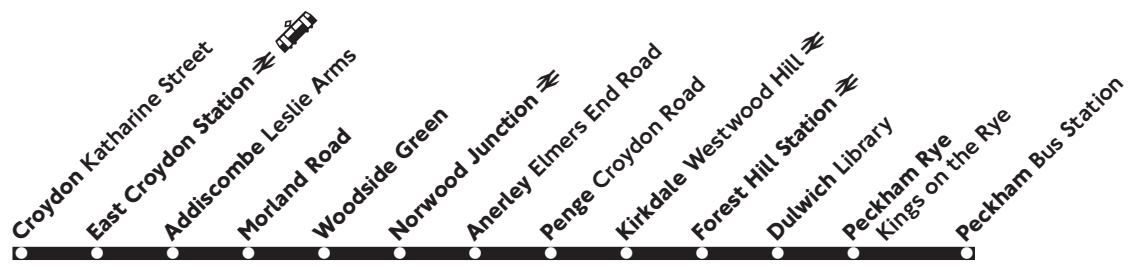

197

Croydon - Norwood Junction - Peckham

Daily

Monday - Friday																
Croydon Katharine Street	0449	0504	0519		1948	2003	2018	2033	2053	2113	2133	2154	2216	2238	2259	0039
East Croydon Station ⇌	0452	0507	0522		1951	2006	2021	2036	2058	2116	2136	2157	2219	2241	2302	0042
Addiscombe Leslie Arms	0454	0509	0524	Then	1953	2008	2023	2038	2058	2118	2138	2159	2221	2243	2304	0044
Woodside Green	0500	0515	0530	about	1959	2014	2029	2044	2104	2124	2144	2205	2227	2249	2310	Then 0050
Norwood Junction Clifford Road ⇌	0503	0518	0533	every	2002	2017	2032	2047	2107	2127	2147	2208	2230	2252	2313	every 0053
Anerley Elmers End Road	0507	0522	0537	12	2007	2022	2037	2052	2112	2132	2152	2213	2235	2257	2317	20 0057
Penge Croydon Road	0509	0524	0539	minutes	2010	2025	2040	2055	2115	2135	2155	2216	2238	2259	2319	mins 0059
Kirkdale Westwood Hill ⇌	0514	0529	0544	until	2016	2031	2046	2101	2121	2141	2201	2222	2244	2304	2324	until 0104
Forest Hill Station ⇌	0517	0532	0547		2019	2034	2049	2104	2124	2144	2204	2225	2247	2307	2327	0107
Dulwich Library	0522	0537	0552		2025	2040	2055	2110	2130	2150	2210	2231	2252	2312	2332	0112
Peckham Bus Station	0530	0545	0600		2035	2050	2105	2120	2140	2200	2220	2240	2300	2320	2340	0120